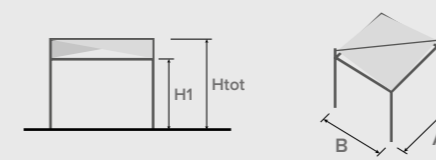

Design

IT/	VERSIONI STRUTTURA Autoportante	TIPOLOGIA Pergola con vela ombreggiante	ANCORAGGIO A TERRA Piedi interni a scomparsa Piedi esterni a vista Piedi per sabbia	MATERIALI Alluminio Telo in PVC
EN/	STRUCTURE VERSIONS Freestanding	TYPE Pergola with Shading Sail	GROUND ANCHORING Concealed Internal Feet Exposed External Feet Feet for Sand	MATERIALS Aluminium PVC fabric
FR/	VERSIONS DE LA STRUCTURE Autoportante	TYPOLOGIE Pergola avec Voile d'Ombrage	ANCRAGE AU SOL Pieds Intérieurs Escamotables Pieds Extérieurs Apparents Pieds pour Sable	MATÉRIAUX Aluminium Toile en PVC
DE/	STRUKTURVERSIONEN Freistehend	TYP Pergola mit Beschattungssegel	BODENVERANKERUNG Verdeckte Innere Füße Sichtbare Externe Füße Füße für Sand	MATERIALIEN Aluminium PVC-Gewebe
ES/	VERSIONES DE ESTRUCTURA Autoportante	TIPOLOGÍA Pérgola con Vela de Sombra	ANCLAJE AL SUELO Pies Internos Ocultos Pies Externos a la Vista Pies para Arena	MATERIALES Aluminio Lona de PVC

VELA 90

A	B	H1	Htot	Area
300	300	240	297	9
400	400	240	314	16