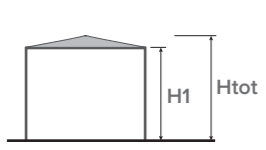

COLORI DELLA STRUTTURA

- Bianco / RAL 9010
- Tortora
- Testa di moro
- Grigio mazzato

- finitura liscia o opaca ruvida
- colorazioni RAL su richiesta

COLORI E MATERIALI DEL TELO DI COPERTURA

- Bianco
- Champagne
- Grigio
- Tortora
- Preconstraint 502 Satin
- Preconstraint 602 Lucido
- Preconstraint 702-S2 Oscurante

- altre colorazioni su richiesta

STRUTTURA QUADRATA

A	B	H1	Htot	AREA
300	300	250	300	9
400	400	250	312	16
500	500	250	324	25

STRUTTURA RETTANGOLARE

A	B	H1	Htot	AREA
300	400	250	308	12
300	500	250	314	15
400	500	250	319	20