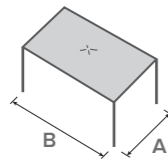

COLORI DELLA STRUTTURA

- Bianco / RAL 9010
- Tortora
- Testa di moro
- Grigio mazzato

- finitura liscia o opaca ruvida
- colorazioni RAL su richiesta

COLORI E MATERIALI DEL TELO DI COPERTURA

- Bianco
- Champagne
- Grigio
- Tortora
- Preconstraint 502 Satin
- Preconstraint 602 Lucido
- Preconstraint 702-S2 Oscurante

- altre colorazioni su richiesta

STRUTTURA QUADRATA

A	B	H1	Htot	AREA
300	300	250	300	9
400	400	250	312	16
500	500	250	324	25

STRUTTURA RETTANGOLARE

A	B	H1	Htot	AREA
300	400	250	308	12
300	500	250	314	15
400	500	250	319	20