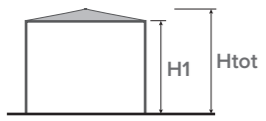

COLORI DELLA STRUTTURA

- Bianco / RAL 9010
- Tortora
- Testa di moro
- Grigio mazzato

- finitura liscia o opaca ruvida
- colorazioni RAL su richiesta

COLORI E MATERIALI DEL TELO DI COPERTURA

- Bianco
- Champagne
- Grigio
- Tortora
- Preconstraint 502 Satin
- Preconstraint 602 Lucido
- Preconstraint 702-S2 Oscurante

- altre colorazioni su richiesta

STRUTTURA QUADRATA

A	B	H1	Htot	AREA
300	300	250	300	9
400	400	250	312	16
500	500	250	324	25

STRUTTURA RETTANGOLARE

A	B	H1	Htot	AREA
300	400	250	308	12
300	500	250	314	15
400	500	250	319	20