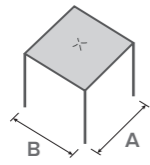

COLORI DELLA STRUTTURA

- Bianco / RAL 9010
- Tortora
- Testa di moro
- Grigio mazzato

- finitura liscia o opaca ruvida
- colorazioni RAL su richiesta

COLORI E MATERIALI DEL TELO DI COPERTURA

- Bianco
- Champagne
- Grigio
- Tortora
- Preconstraint 502 Satin
- Preconstraint 602 Lucido
- Preconstraint 702-S2 Oscurante

- altre colorazioni su richiesta

STRUTTURA QUADRATA

A	B	H1	Htot	AREA
300	300	250	300	9
400	400	250	312	16
500	500	250	324	25

STRUTTURA RETTANGOLARE

A	B	H1	Htot	AREA
300	400	250	308	12
300	500	250	314	15
400	500	250	319	20