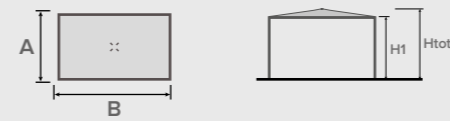

A (cm)	B (cm)	Area (m2)	Htot (cm)	H1 (cm)
300	300	9	250	300
			300	350
400	400	16	250	312
			300	362
500	500	25	250	324
			300	374

IT/ STRUTTURA RETTANGOLARE **EN/** RECTANGULAR STRUCTURE **FR/** STRUCTURE RECTANGULAIRE
DE/ RECHTECKIGE STRUKTUR **ES/** ESTRUCTURA RECTANGULAR

A (cm)	B (cm)	Area (m²)	Htot (cm)	H1 (cm)
300	400	12	250	308
			300	358
300	500	15	250	314
			300	364
400	500	20	250	319
			300	369

IT/ COLORI DELLA STRUTTURA
EN/ STRUCTURE COLORS
FR/ COULEURS DE LA STRUCTURE
DE/ FARBEN DER STRUKTUR
ES/ COLORES DE LA ESTRUCTURA

IT/ Finitura liscia o opaca ruvida; Colorazioni RAL su richiesta
EN/ Smooth or Matte Textured Finish; RAL Colors Available on Request
FR/ Finition Lisse ou Mate Texturée; Coloris RAL sur Demande
DE/ Glatte oder Matte Raue Oberfläche; RAL-Farben auf Anfrage Verfügbar
ES/ Acabado Liso o Mate Texturizado; Colores RAL Disponibles Bajo Pedido

IT/ COLORI E MATERIALI DEL TELO DI COPERTURA
EN/ COLORS AND MATERIALS OF THE COVER FABRIC
FR/ COULEURS ET MATÉRIAUX DE LA TOILE DE COUVERTURE
DE/ FARBEN UND MATERIALIEN DER DACHPLANE
ES/ COLORES Y MATERIALES DE LA LONA DE CUBIERTA

- Precontraint 502 Satin
- Precontraint 602 Lucido
- Precontraint 702-S2 Oscurante

IT/ Altre colorazioni su richiesta
EN/ Other Colors Available on Request
FR/ Autres Coloris sur Demande
DE/ Weitere Farben auf Anfrage Verfügbar
ES/ Otros Colores Disponibles Bajo Pedido